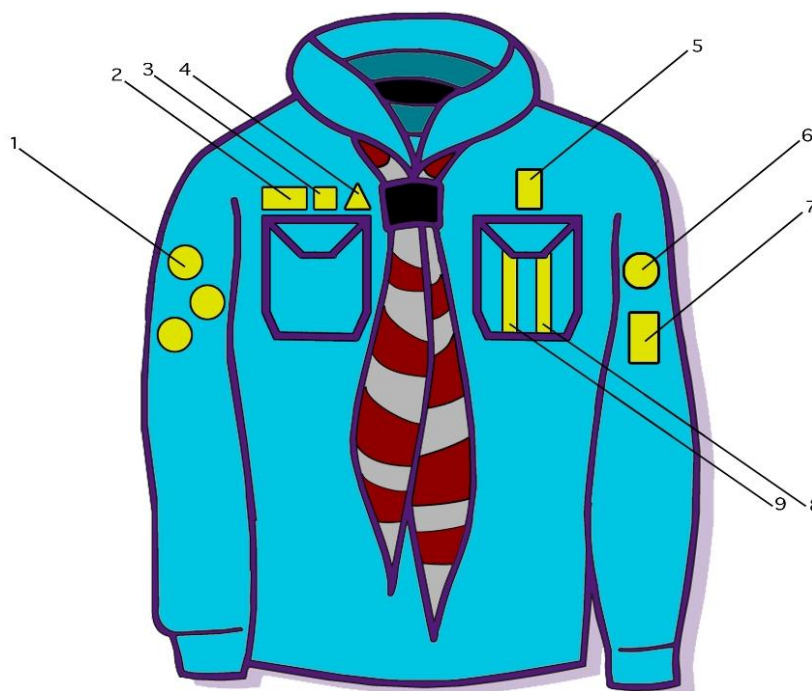

Abzeichenordnung 1. Stufe

Übersicht:

1.	Fähigkeitsabzeichen ³	6.	Weltbünde (WOSM / WAGGGS) ¹
2.	Pfadi Bewegung Schweiz (PBS) ¹	7.	Wolfskopf (Rudel) ³
3.	Bezirk / Corps / Region ¹	8.	Rudelerstreifen (mit Nr. 9 gemeinsam) ³
4.	Steibruch ²	9.	Hilfsrudelerstreifen ³
5.	Versprechen ³		

Legende:

- ¹ erhältlich im Hajk (Speichergasse 31, 3006 Bern)
- ² kommt via Post – nach dem Ausfüllen der Beitrittserklärung
- ³ verdient man an Übungen oder in Lagern

Abzeichen von Anlässen / Spezialabzeichen: linker Oberarm oder Rücken

Foulard / Krawatte:

rost-rot mit grauem Rand

Uniformfarbe:

marine-blau